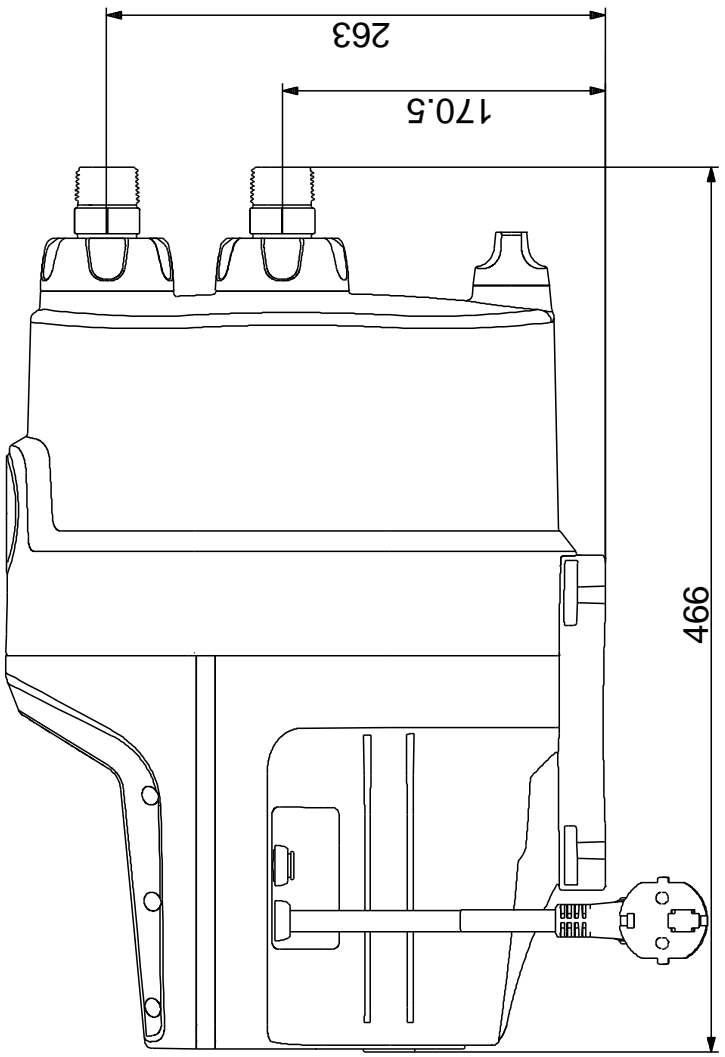

SCALA1 3-45 BVBP 50 Hz

[mm]