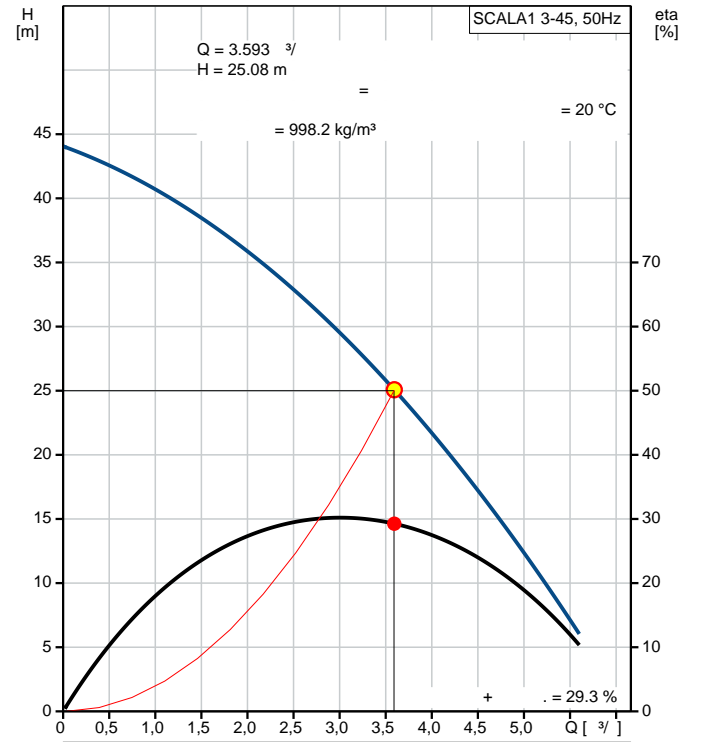

SCALA1

Grundfos GO  
" / "

SCALA1  
" / "

SCALA1

**SCALA1 3-45 BVBP 50 Hz**

SCALA1 3-45 BVBP	
No.:	
EAN	
	3.593 <sup>3/</sup>
	25.08 m
	44 m
	BVBP
	CE,EAC,AAA
	WRAS,ACS
	ISO9906:2012 3B
	A
	2.2 bar
	0 .. 55 °C
	8 bar
	3 bar
	R
	R
	1 inch
	1 inch
	PN 8
	0 .. 45 °C
	20 °C
	998.2 kg/m <sup>3</sup>
	1.5 m
1	910 W
- 2:	0.58 kW
	50 Hz
	1 x 230 V
	4.1 A
(IEC 34-5):	X4D
(IEC 85):	F
	Type E/F (CEE7/7)
	" "
	12 kg
	14 kg
	0.046 m <sup>3</sup>
	-40 .. 70 °C
LVI	4732545
	HU
	84137075

**SCALA1 3-45 BVBP 50 Hz**

[mm]