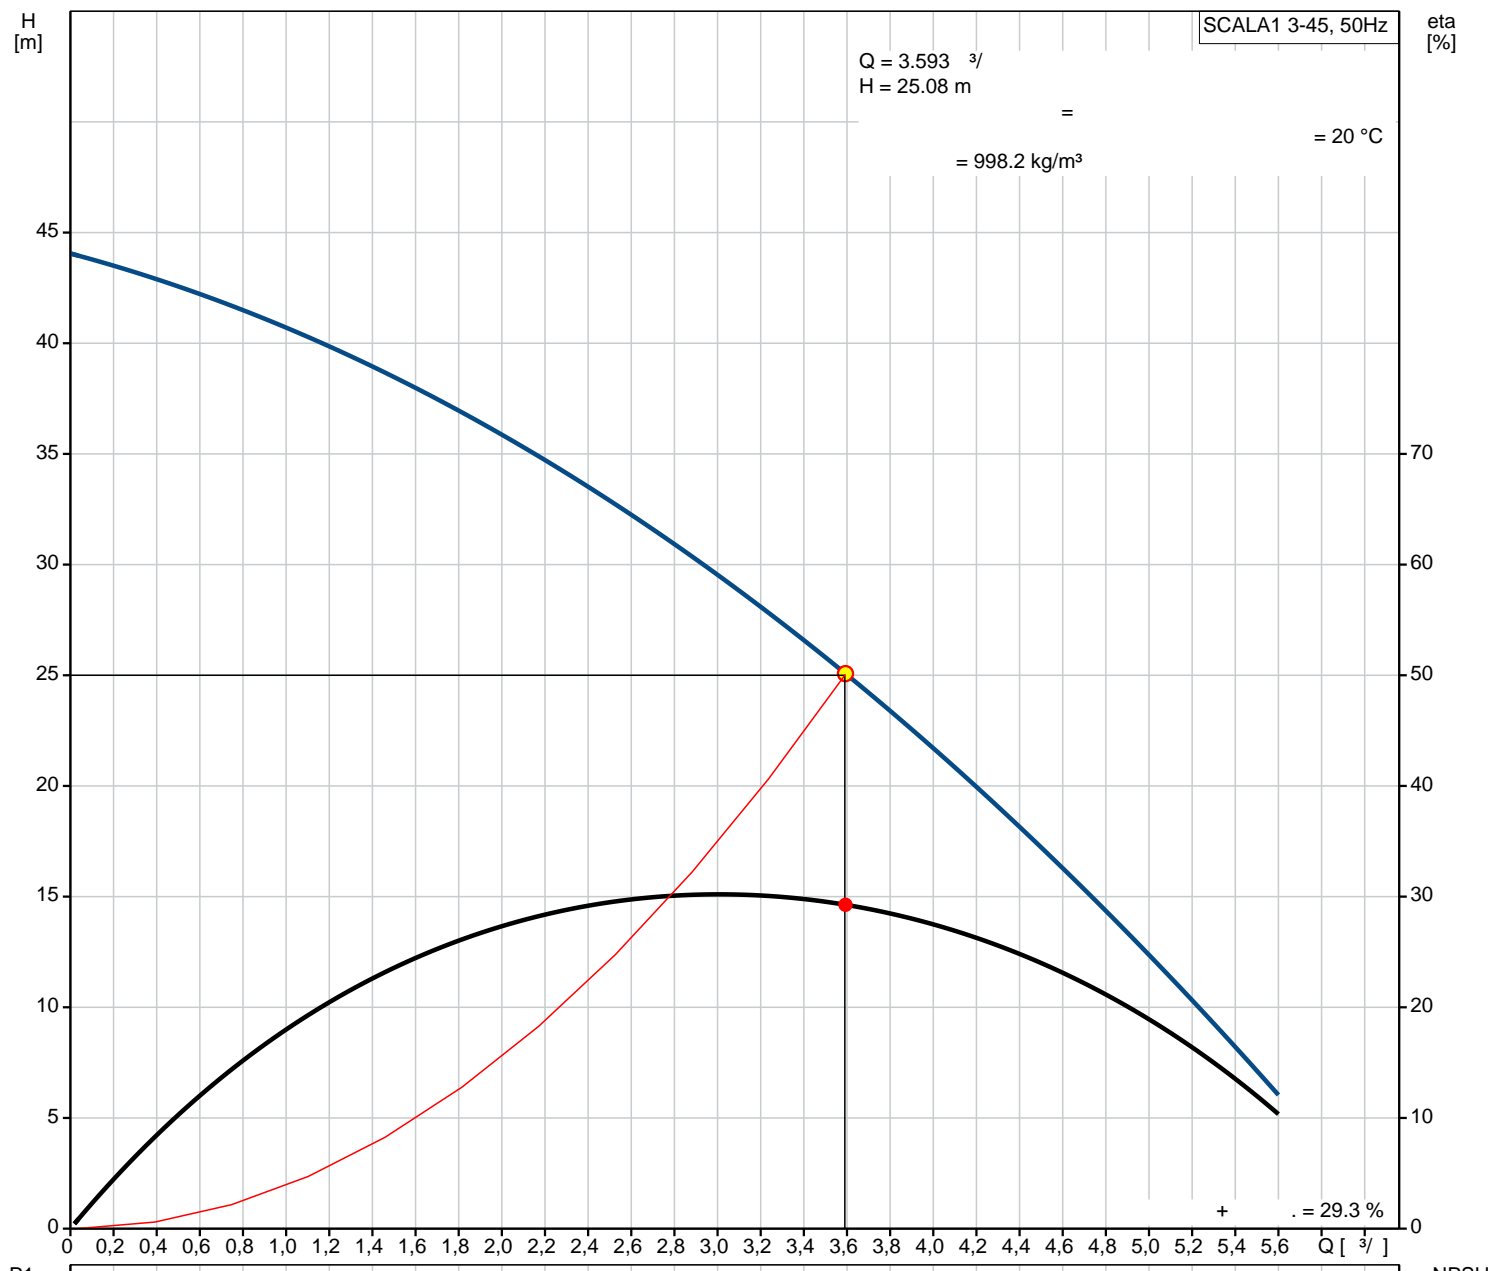

SCALA1 3-45

SCALA1 Grundfos

, SCALA1

8 m.

5

SCALA1

Grundfos GO

Bluetooth,

SCALA1

Grundfos GO  
" / "

SCALA1  
" / "

SCALA1

**SCALA1 3-45 BVBP 50 Hz**

SCALA1 3-45 BVBP	
No.:	
EAN	
	3.593 <sup>3/</sup>
	25.08 m
	44 m
	BVBP
	CE,EAC,AAA
	WRAS,ACS
	ISO9906:2012 3B
	A
	2.2 bar
	0 .. 55 °C
	8 bar
	3 bar
	R
	R
	1 inch
	1 inch
	PN 8
	0 .. 45 °C
	20 °C
	998.2 kg/m <sup>3</sup>
	1.5 m
1	910 W
- 2:	0.58 kW
	50 Hz
	1 x 230 V
	4.1 A
(IEC 34-5):	X4D
(IEC 85):	F
	Type E/F (CEE7/7)
	" "
	12 kg
	14 kg
	0.046 m <sup>3</sup>
	-40 .. 70 °C
LVI	4732545
	HU
	84137075

**SCALA1 3-45 BVBP 50 Hz**

[mm]