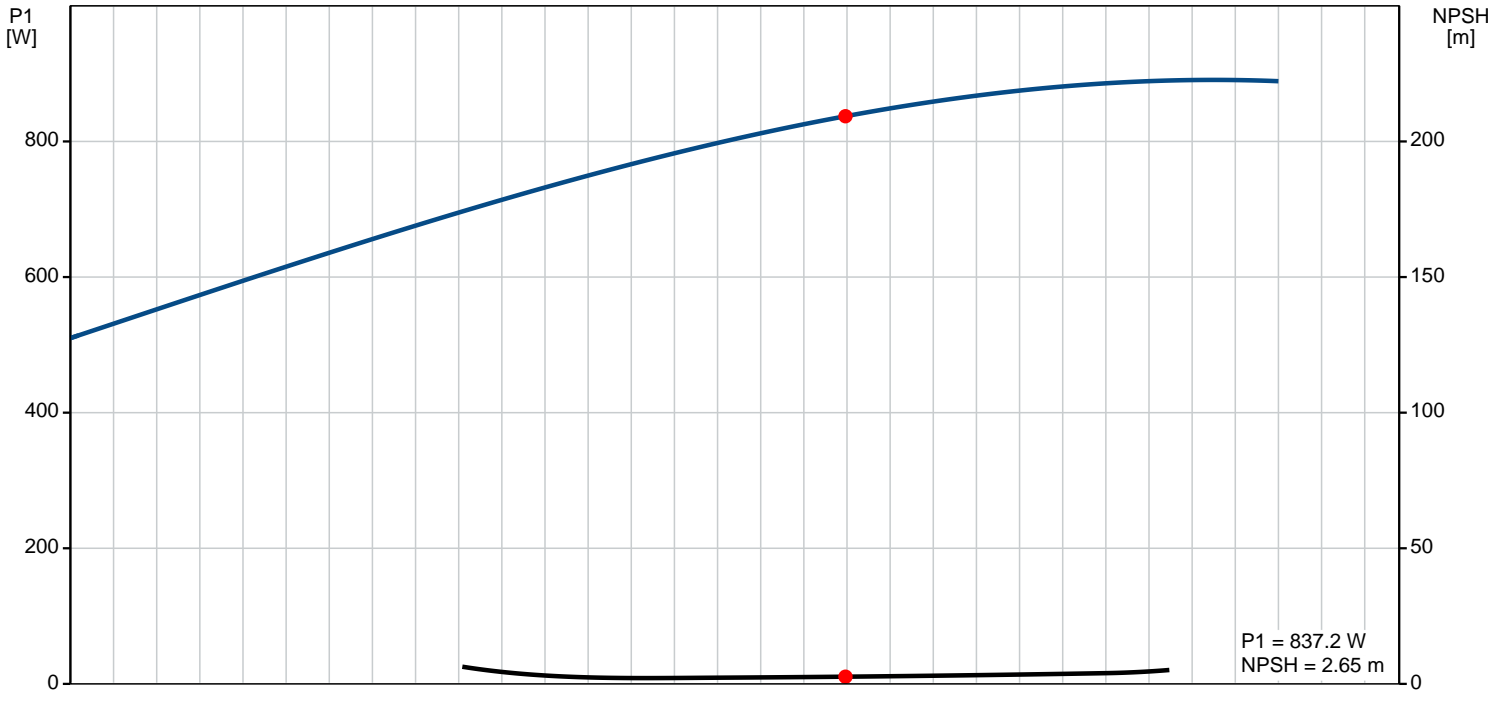

SCALA1 3-45

SCALA1 Grundfos

, SCALA1

8 m.

5

SCALA1

Grundfos GO

Bluetooth,

SCALA1

Grundfos GO  
" / "

SCALA1  
" / "

SCALA1

**SCALA1 3-45 BVBP 50 Hz**

SCALA1 3-45 BVBP	
No.:	
EAN	
	3.593 <sup>3/</sup>
	25.08 m
	44 m
	BVBP
	CE,EAC,AAA
	WRAS,ACS
	ISO9906:2012 3B
	A
	2.2 bar
	0 .. 55 °C
	8 bar
	3 bar
	R
	R
	1 inch
	1 inch
	PN 8
	0 .. 45 °C
	20 °C
	998.2 kg/m <sup>3</sup>
	1.5 m
1	910 W
- 2:	0.58 kW
	50 Hz
	1 x 230 V
	4.1 A
(IEC 34-5):	X4D
(IEC 85):	F
	Type E/F (CEE7/7)
	" "
	12 kg
	14 kg
	0.046 m <sup>3</sup>
	-40 .. 70 °C
LVI	4732545
	HU
	84137075

**SCALA1 3-45 BVBP 50 Hz**

[mm]