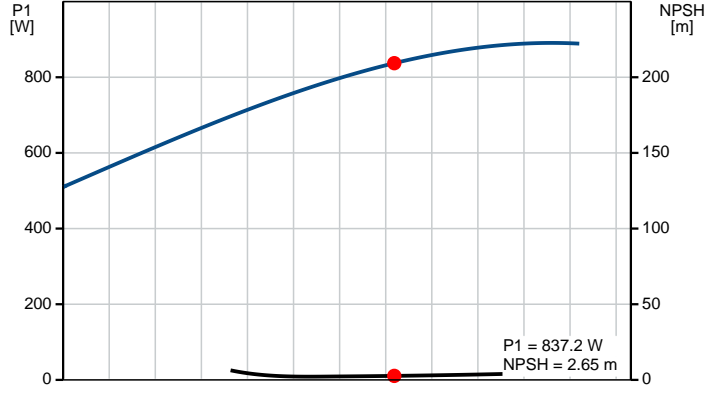

SCALA1

Grundfos GO  
" / "

SCALA1  
" / "

SCALA1

**SCALA1 3-45 BVBP 50 Hz**

SCALA1 3-45 BVBP	
No.:	
EAN	
	3.593 <sup>3/</sup>
	25.08 m
	44 m
	BVBP
	CE,EAC,AAA
	WRAS,ACS
	ISO9906:2012 3B
	A
	2.2 bar
	0 .. 55 °C
	8 bar
	3 bar
	R
	R
	1 inch
	1 inch
	PN 8
	0 .. 45 °C
	20 °C
	998.2 kg/m <sup>3</sup>
	1.5 m
1	910 W
- 2:	0.58 kW
	50 Hz
	1 x 230 V
	4.1 A
(IEC 34-5):	X4D
(IEC 85):	F
	Type E/F (CEE7/7)
	" "
	12 kg
	14 kg
	0.046 m <sup>3</sup>
	-40 .. 70 °C
LVI	4732545
	HU
	84137075

**SCALA1 3-45 BVBP 50 Hz**

[mm]