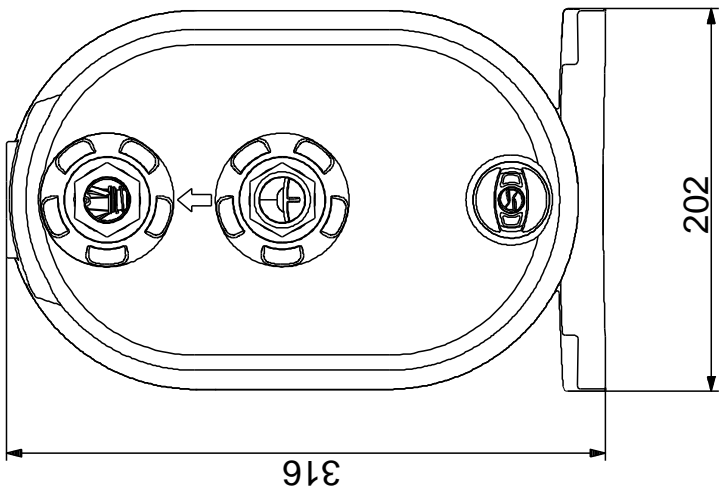

SCALA1 3-45 BVBP 50 Hz

[mm]