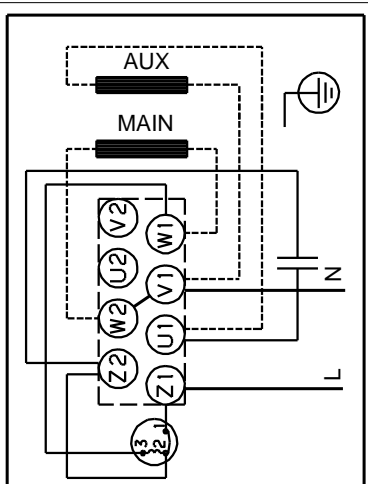

## CM 1-8 A-R-A-E-AQQE C-A-A-N 50 Hz

: No.:		CM 1-8 A-R-A-E-AQQE
: EAN		C-A-A-N
: :		BGN 695.98
: :		2900 rpm
: :		1.631 <sup>3</sup> /
: :		1.7 <sup>3</sup> /
: :		45.86 m
: :		49.86 m
: :		8
: :		AQQE
: :		CE,WRAS,ACS,EAC
: :		ISO9906:2012 3B
: :		A
: :		A
: :		EN 1561 EN-GJL-200
: :		ASTM A48-25A
: :		EN 1.4301
: :		AISI 304
: :		A
: :		E
: :		-20 .. 55 °C
: :		10 bar
: :		10 bar / 90 °C
: :		10 bar / 90 °C
: :		Rp
: :		1 inch
: :		1 inch
: :		12
: :		R
: :		-20 .. 90 °C
: :		20 °C
: :		998.2 kg/m <sup>3</sup>
: :		IEC
: :		80A
: - 2:		0.67 kW
: :		50 Hz
: 50/60 Hz:		1
: :		220-240 V V
: :		1.00
: :		4.4-4.0 A
: :		390-390 %
: :		2720-2800 rpm
: (IEC 34-5):		IP55
: (IEC 85):		F
: :		( - )
: ( / ):		N
: :		12