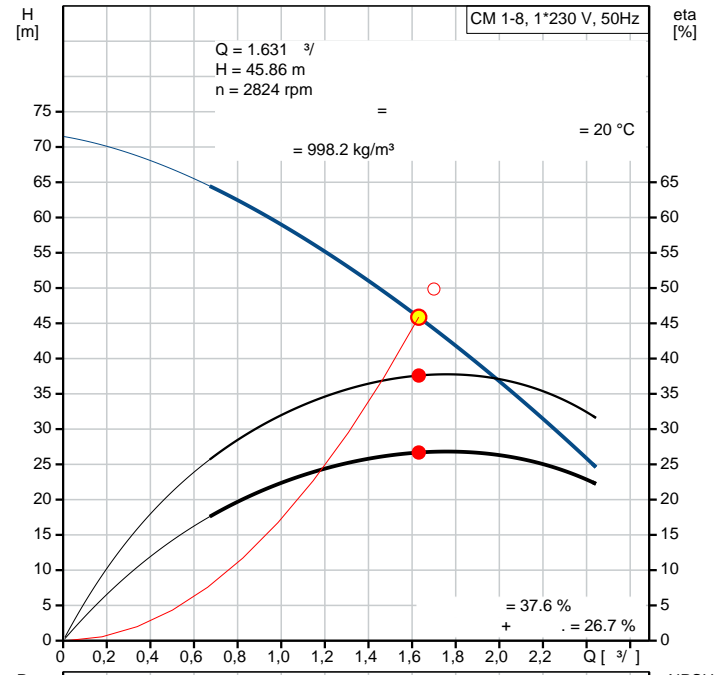

: No.:		CM 1-8 A-R-A-E-AQQE
: EAN		C-A-A-N
: :		BGN 695.98
: :		2900 rpm
: :		1.631 ³/
: :		1.7 ³/
: :		45.86 m
: :		49.86 m
: :		8
: :		AQQE
: :		CE,WRAS,ACS,EAC
: :		ISO9906:2012 3B
: :		A
: :		A
: :		EN 1561 EN-GJL-200
: :		ASTM A48-25A
: :		EN 1.4301
: :		AISI 304
: :		A
: :		E
: :		-20 .. 55 °C
: :		10 bar
: :		10 bar / 90 °C
: :		10 bar / 90 °C
: :		Rp
: :		1 inch
: :		1 inch
: :		12
: :		R
: :		-20 .. 90 °C
: :		20 °C
: :		998.2 kg/m³
: :		IEC
: :		80A
: - 2:		0.67 kW
: :		50 Hz
: 50/60 Hz:		1
: :		220-240 V V
: :		1.00
: :		4.4-4.0 A
: :		390-390 %
: :		2720-2800 rpm
: (IEC 34-5):		IP55
: (IEC 85):		F
: :		(-)
: (/):		N
: :		12