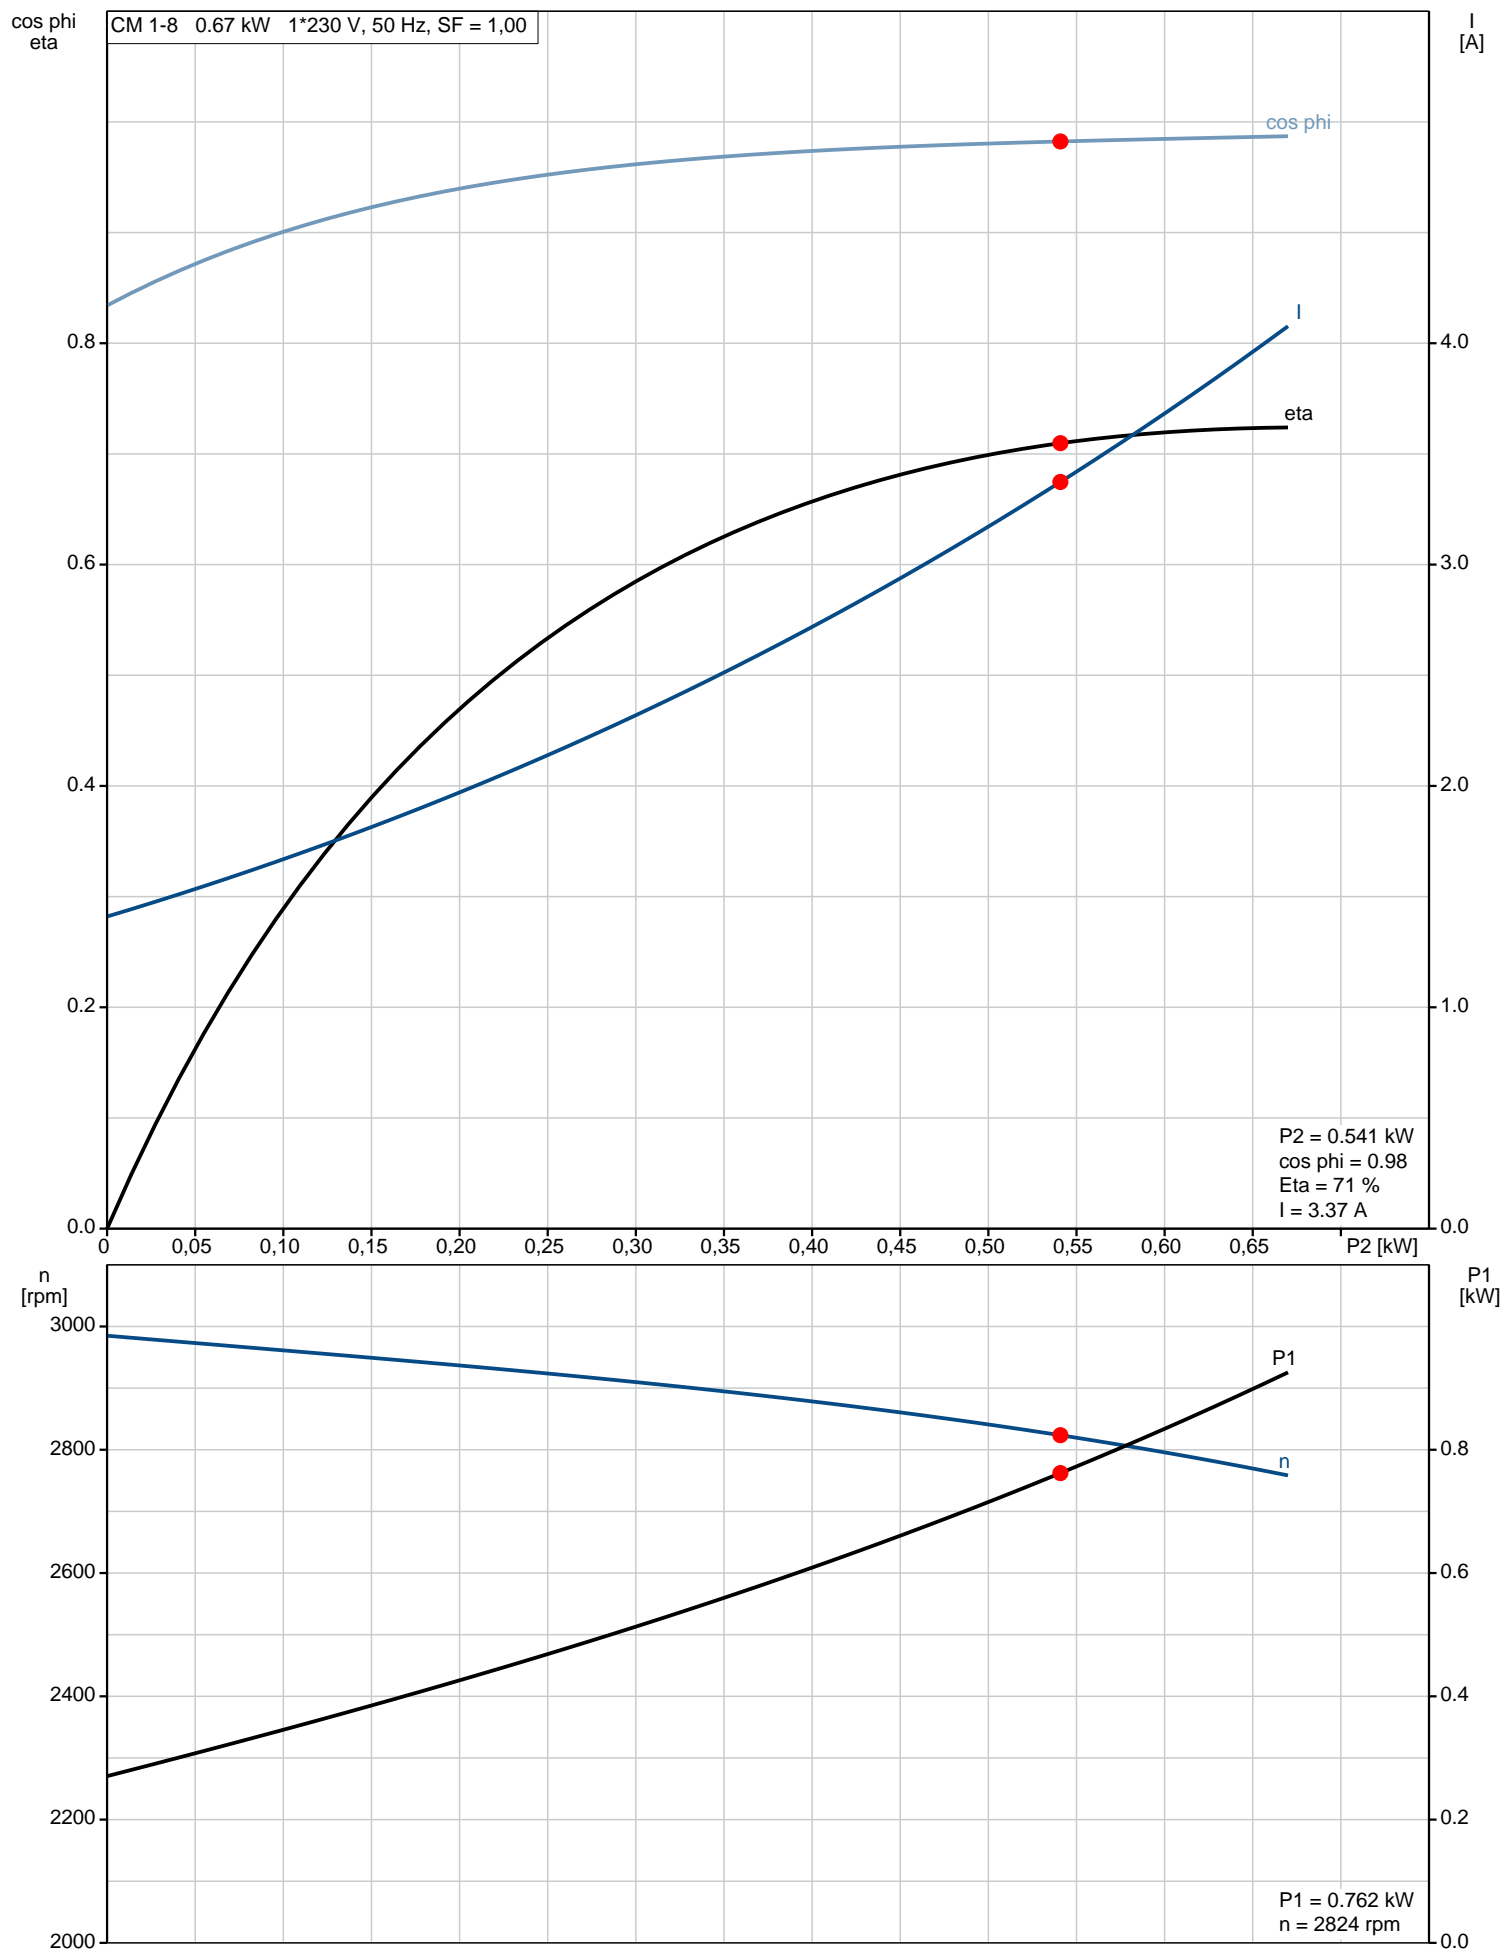

ПОМПЕН ОФИС

ПОМПИ ХИДРОФОРИ АРМАТУРА АВТОМАТИКА

Email:

: Pump office Ltd.

: 0899898785

: service@pumpoffice.com

: 15.12.2020 .

CM 1-8 A-R-A-E-AQQE C-A-A-N 50 Hz