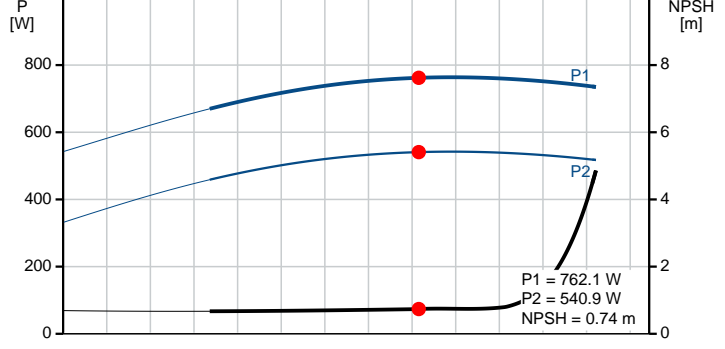

## CM 1-8 A-R-A-E-AQQE C-A-A-N 50 Hz

: No.:		CM 1-8 A-R-A-E-AQQE
: EAN		C-A-A-N
: :		BGN 695.98
: :		2900 rpm
: :		1.631 <sup>3</sup> /
: :		1.7 <sup>3</sup> /
: :		45.86 m
: :		49.86 m
: :		8
: :		AQQE
: :		CE,WRAS,ACS,EAC
: :		ISO9906:2012 3B
: :		A
: :		A
: :		EN 1561 EN-GJL-200
: :		ASTM A48-25A
: :		EN 1.4301
: :		AISI 304
: :		A
: :		E
: :		-20 .. 55 °C
: :		10 bar
: :		10 bar / 90 °C
: :		10 bar / 90 °C
: :		Rp
: :		1 inch
: :		1 inch
: :		12
: :		R
: :		-20 .. 90 °C
: :		20 °C
: :		998.2 kg/m <sup>3</sup>
: :		IEC
: :		80A
: - 2:		0.67 kW
: :		50 Hz
: 50/60 Hz:		1
: :		220-240 V V
: :		1.00
: :		4.4-4.0 A
: :		390-390 %
: :		2720-2800 rpm
: (IEC 34-5):		IP55
: (IEC 85):		F
: :		( - )
: ( / ):		N
: :		12